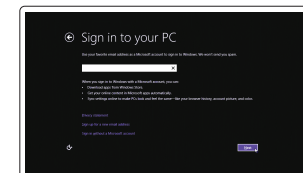

Connect to your network

Opret forbindelse til netværket
Muodosta verkkoyhteys
Koble deg til nettverket ditt
Anslut till ditt nätverk

NOTE: If you are connecting to a secured wireless network, enter the password for the wireless network access when prompted.

BEMÆRK: Hvis du tilslutter til et sikret trådløst netværk, indtast adgangskoden til det trådløse netværk når du bliver bedt om det.

HUOMAUTUS: Jos muodostat yhteyttä suojattuun langattomaan verkkoon, anna langattoman verkon salasana kun sitä pyydetään.

MERK: Når du kobler deg til et sikret trådløst netværk, skal du angi passordet for å tilgang til det trådløse netværk når du blir bedt om det.

ANMÄRKNING: Om du ansluter till ett skyddat trådlöst nätverk, ange lösenordet för åtkomst till det trådlösa nätverket när du blir ombedd.