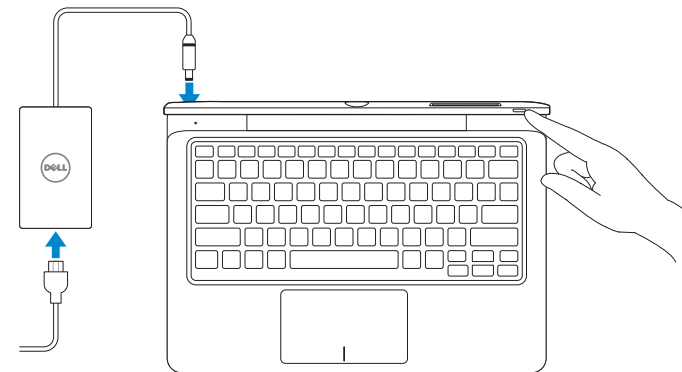

### 1 Connect the power adapter and turn on your computer

Tilslut strømadapteren og tænd computeren  
Kytke verkkolaite ja käynnistä taulutietokone  
Koble til strømforsyningen og slå på datamaskinen  
Anslut nätdapern och slå på datorn