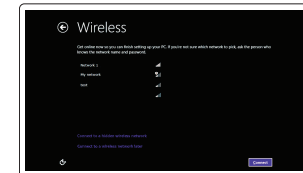

Latitude 13 7000 Series

Quick Start Guide

Hurtig startguide
Pikaopas
Hurtigstart
Snabbstartguide

1 Connect the power adapter and turn on your computer

Tilslut strømadapteren og tænd computeren
Kytke verkkolaite ja käynnistä taulutietokone
Koble til strømforsyningen og slå på datamaskinen
Anslut nätdapern och slå på datorn

2 Finish Windows setup

Utfør Windows Installation | Suorita Windows-asennus loppuun
Fullfør oppsett av Windows | Slutför Windows-inställningenp

Enable security and updates

Aktivér sikkerhed og opdateringer
Ota suojaus ja päivitykset käyttöön
Aktiver sikkerhet og oppdateringer
Aktivera säkerhet och uppdateringar

Connect to your network

Opret forbindelse til netværket
Muodosta verkkoyhteys
Koble deg til nettverket ditt
Anslut till ditt nätverk

NOTE: If you are connecting to a secured wireless network, enter the password for the wireless network access when prompted.

BEMÆRK: Hvis du tilslutter til et sikret trådløst netværk, indtast adgangskoden til det trådløse netværk når du bliver bedt om det.

HUOMAUTUS: Jos muodostat yhteyttä suojattuun langattomaan verkkoon, anna langattoman verkon salasana kun sitä pyydetään.

MERK: Når du kobler deg til et sikret trådløst netværk, skal du angi passordet for å tilgang til det trådløse netværk når du blir bedt om det.

ANMÄRKNING: Om du ansluter till ett skyddat trådlöst nätverk, ange lösenordet för åtkomst till det trådlösa nätverket när du blir ombedd.

Sign in to your Microsoft account or create a local account

Log på din Microsoft-konto eller opret en lokal konto
Kirjaudu Microsoft-tilillesi tai luo paikallinen tili
Logg inn på Microsoft-kontoen din eller opprett en lokal konto
Logga in till ditt Microsoft-konto eller skapa ett lokalt konto

Locate your Dell apps